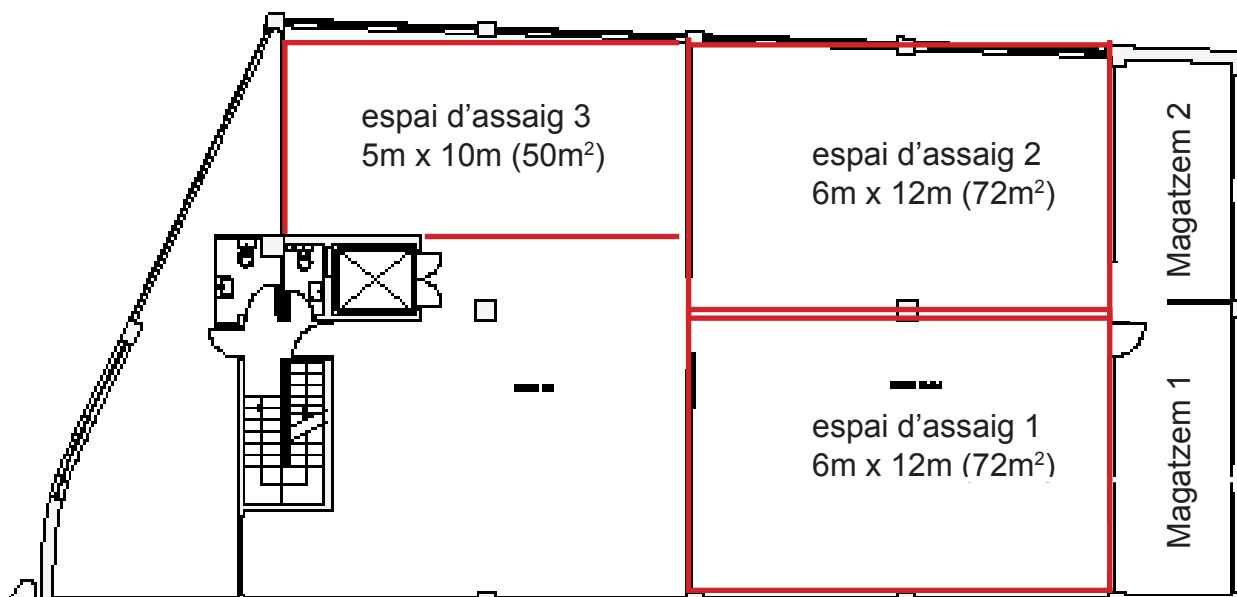

PRESENTACIÓ DE PROJECTES

Per inscriure's com a candidat a la convocatòria, cal enviar un dossier en format PDF, amb la possibilitat d'adjuntar com a annex tota la informació i el material que es considerin oportuns. Tot plegat, haurà de presentar-se en format digital entre el **6 i el 27 de novembre de 2017**, al correu **david@nauivanow.com**.

La documentació presentada haurà d'incloure:

- Memòria del projecte (amb indicació del període i els horaris d'assaig escollits).
- Currículum de tots els membres del col·lectiu.

Organització:

**NAU
IVA
NOW**

Dins del programa:

**FÀBRQUES
DE CREACIÓ
DE BARCELONA**
BARCELONA
ART FACTORIES

Col·laboració: